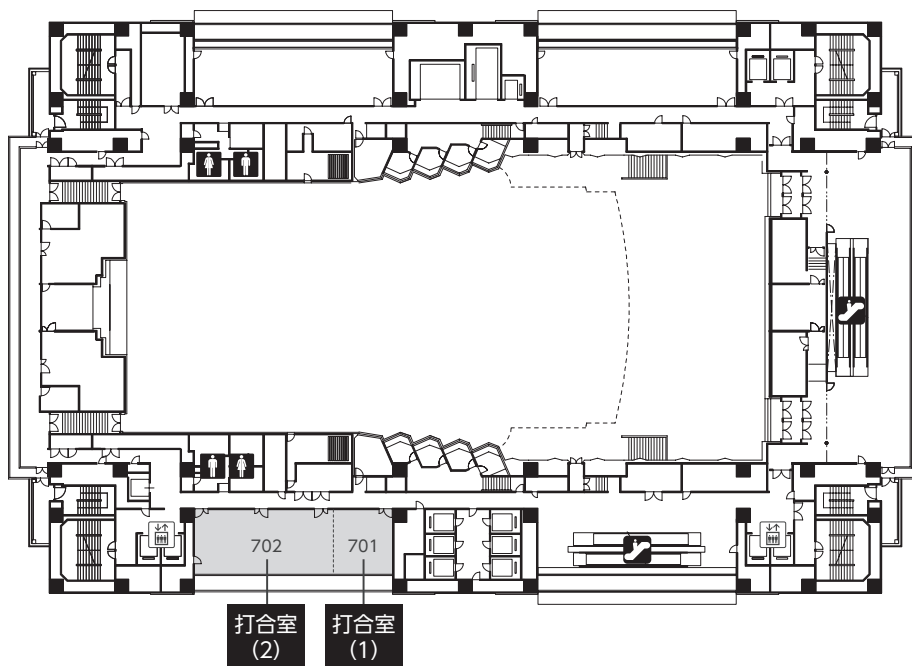

会場案内図

大阪国際会議場 (グランキューブ大阪) ・全体図

大阪国際会議場 (グランキューブ大阪) ・フロア図

3階

5階

6階

第1会場・ポスター会場へは、エレベーターもしくはエスカレーターで5階へ行き、階段をご利用ください。

7階

8階

10階

11階

12階

リーガロイヤルホテル大阪・フロア図

タワーウイング
Tower Wing

1階

ウエストウイング
West Wing