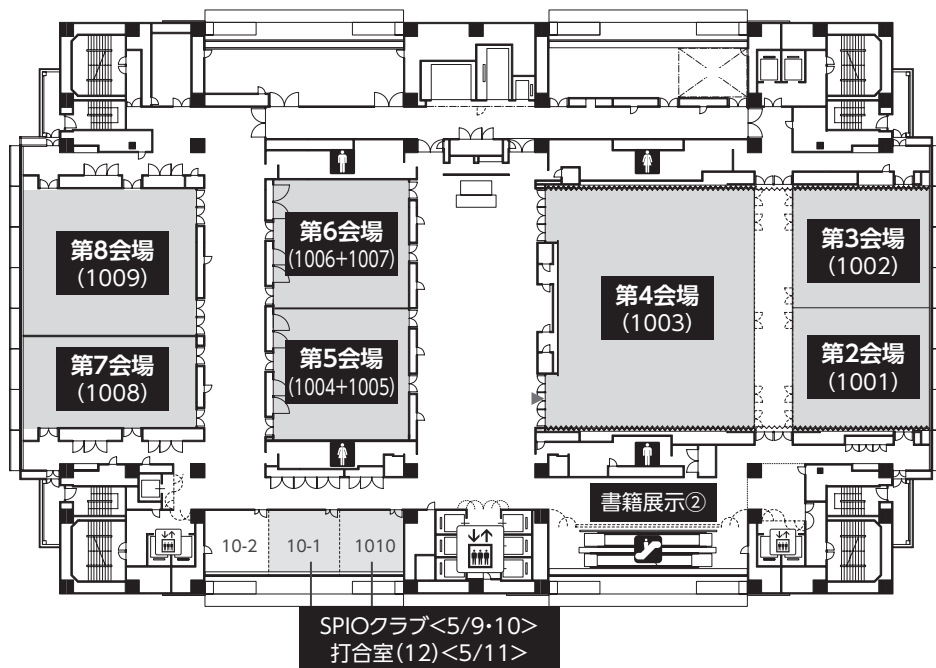

会場案内図

大阪国際会議場 (グランキューブ大阪) ・全体図

大阪国際会議場 (グランキューブ大阪) ・フロア図

3階

5階

6階

第1会場・ポスター会場へは、エレベーターもしくはエスカレーターで5階へ行き、階段をご利用ください。

7階

8階

10階

11階

12階

リーガロイヤルホテル大阪・フロア図

タワーウイング
Tower Wing

1階

ウエストウイング
West Wing