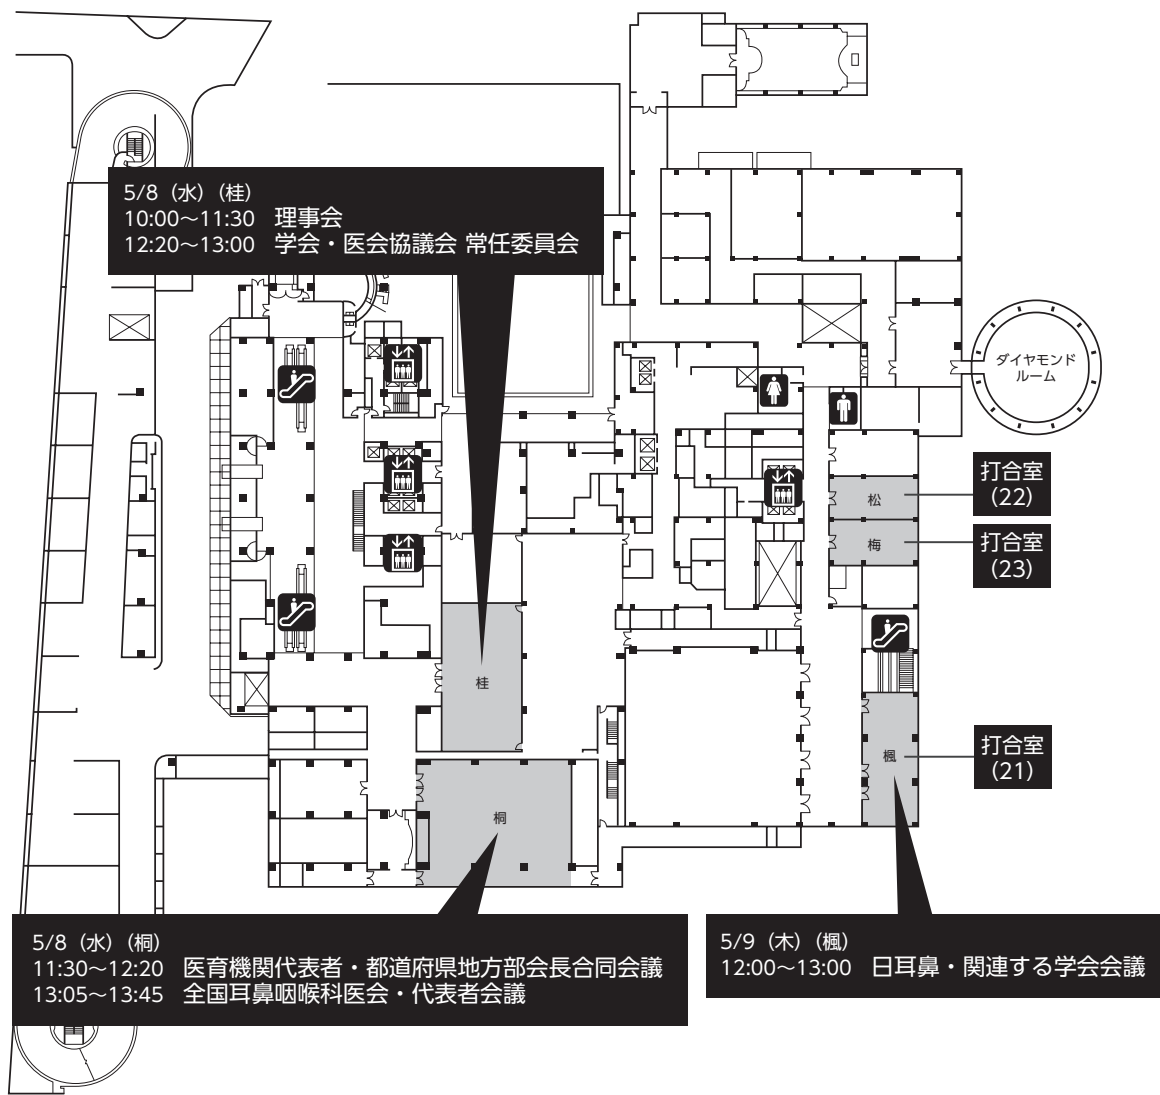

会場案内図

大阪国際会議場 (グランキューブ大阪) ・全体図

大阪国際会議場 (グランキューブ大阪) ・フロア図

3階

5階

6階

第1会場・ポスター会場へは、エレベーターもしくはエスカレーターで5階へ行き、階段をご利用ください。

7階

8階

10階

11階

12階

リーガロイヤルホテル大阪・フロア図

タワーウイング
Tower Wing

1階

ウエストウイング
West Wing

2階

3階
タワーウイング

ウエストウイング

6階

タワーウイング