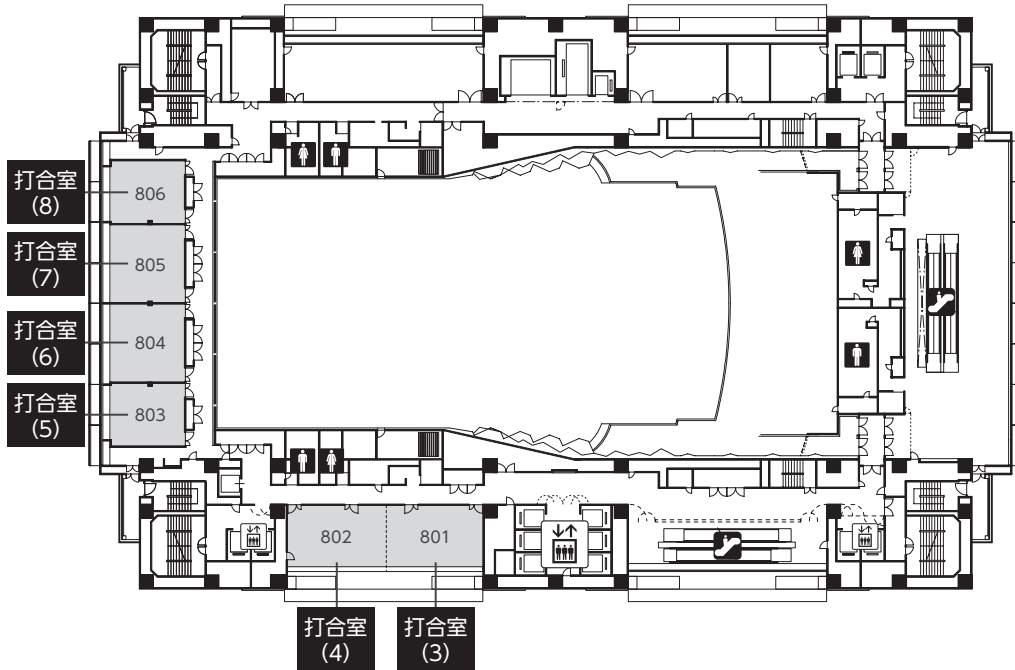

会場案内図

大阪国際会議場 (グランキューブ大阪) ・全体図

大阪国際会議場 (グランキューブ大阪) ・フロア図

3階

5階

6階

第1会場・ポスター会場へは、エレベーターもしくはエスカレーターで5階へ行き、階段をご利用ください。

7階

8階

10階

11階

12階

リーガロイヤルホテル大阪・フロア図

タワーウイング
Tower Wing

1階

ウエストウイング
West Wing