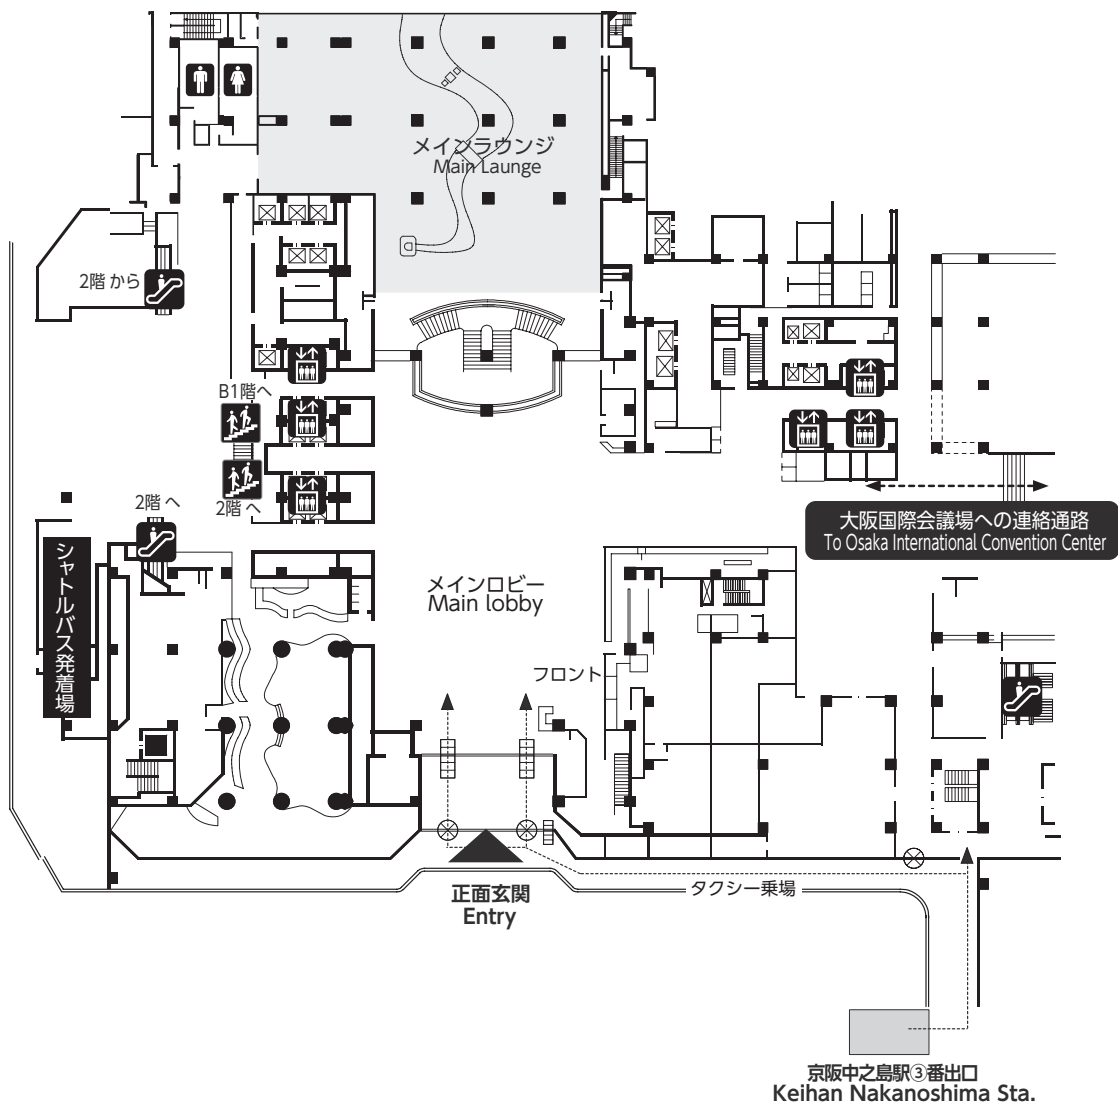

会場案内図

大阪国際会議場 (グランキューブ大阪) ・全体図

大阪国際会議場 (グランキューブ大阪) ・フロア図

3階

5階

6階

第1会場・ポスター会場へは、エレベーターもしくはエスカレーターで5階へ行き、階段をご利用ください。

7階

8階

10階

11階

12階

リーガロイヤルホテル大阪・フロア図

タワーウイング
Tower Wing

1階

ウエストウイング
West Wing

2階

3階
タワーウイング

ウエストウイング

6階

タワーウイング