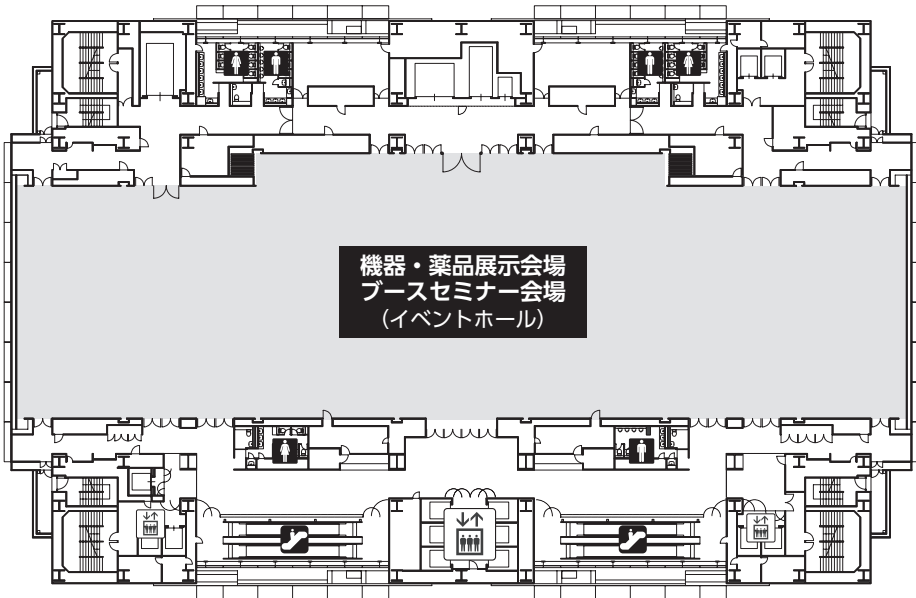

会場案内図

大阪国際会議場 (グランキューブ大阪) ・全体図

大阪国際会議場 (グランキューブ大阪) ・フロア図

3階

5階

6階

第1会場・ポスター会場へは、エレベーターもしくはエスカレーターで5階へ行き、階段をご利用ください。

7階

8階

10階

11階

12階

リーガロイヤルホテル大阪・フロア図

タワーウイング
Tower Wing

1階

ウエストウイング
West Wing