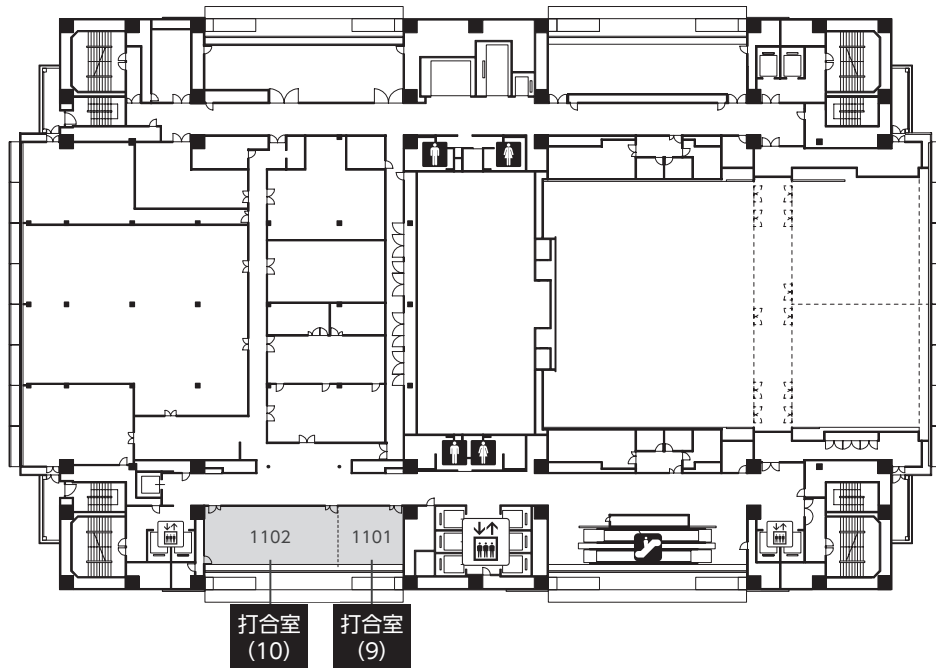

会場案内図

大阪国際会議場 (グランキューブ大阪) ・全体図

大阪国際会議場 (グランキューブ大阪) ・フロア図

3階

5階

6階

第1会場・ポスター会場へは、エレベーターもしくはエスカレーターで5階へ行き、階段をご利用ください。

7階

8階

10階

11階

12階

リーガロイヤルホテル大阪・フロア図

タワーウイング
Tower Wing

1階

ウエストウイング
West Wing