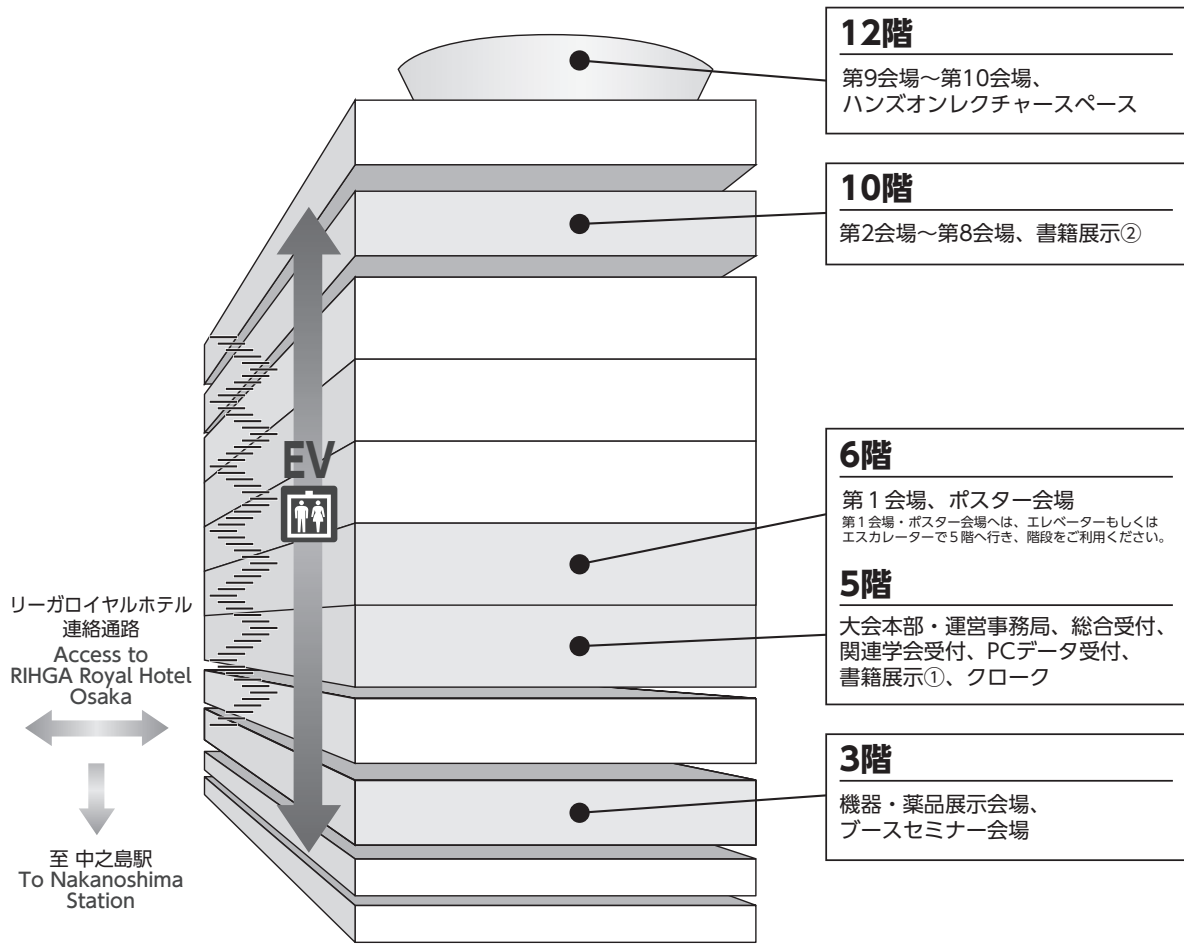

会場案内図

大阪国際会議場 (グランキューブ大阪) ・全体図

大阪国際会議場 (グランキューブ大阪) ・フロア図

3階

5階

6階

第1会場・ポスター会場へは、エレベーターもしくはエスカレーターで5階へ行き、階段をご利用ください。

7階

8階

10階

11階

12階

リーガロイヤルホテル大阪・フロア図

タワーウイング
Tower Wing

1階

ウエストウイング
West Wing