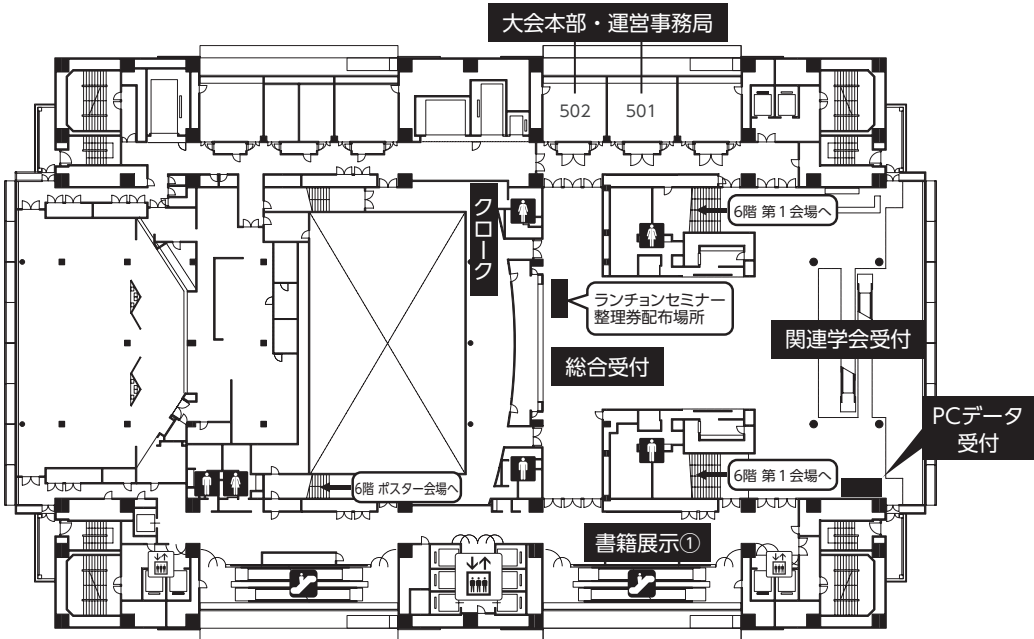

会場案内図

大阪国際会議場 (グランキューブ大阪) ・全体図

大阪国際会議場 (グランキューブ大阪) ・フロア図

3階

5階

6階

第1会場・ポスター会場へは、エレベーターもしくはエスカレーターで5階へ行き、階段をご利用ください。

7階

8階

10階

11階

12階

リーガロイヤルホテル大阪・フロア図

タワーウイング
Tower Wing

1階

ウエストウイング
West Wing