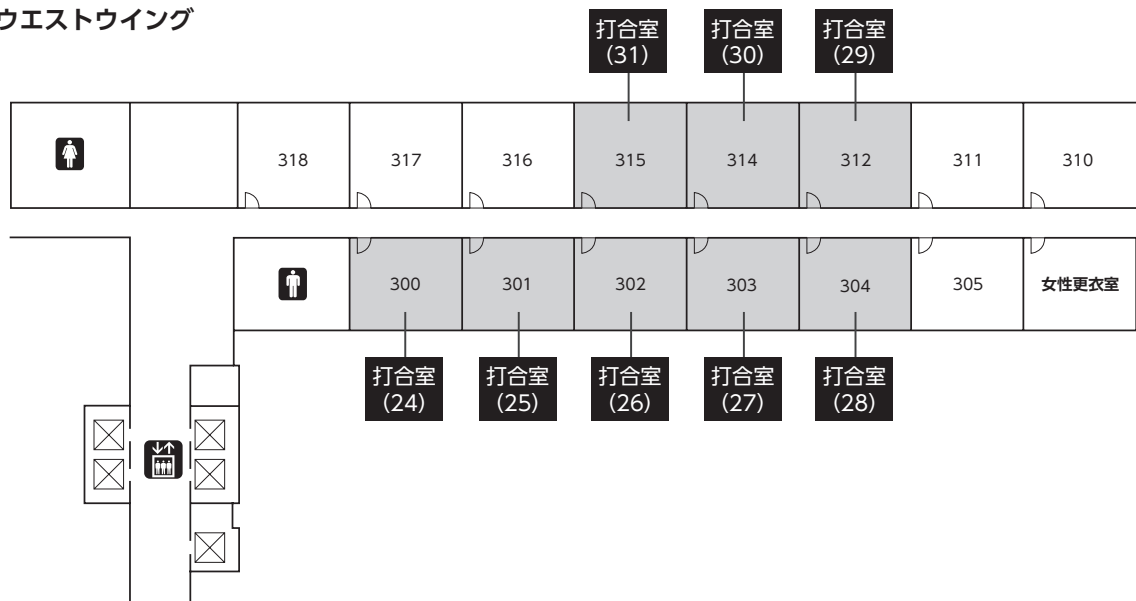

会場案内図

大阪国際会議場 (グランキューブ大阪) ・全体図

大阪国際会議場 (グランキューブ大阪) ・フロア図

3階

5階

6階

第1会場・ポスター会場へは、エレベーターもしくはエスカレーターで5階へ行き、階段をご利用ください。

7階

8階

10階

11階

12階

リーガロイヤルホテル大阪・フロア図

タワーウイング
Tower Wing

1階

ウエストウイング
West Wing

2階

3階
タワーウイング

ウエストウイング

6階

タワーウイング