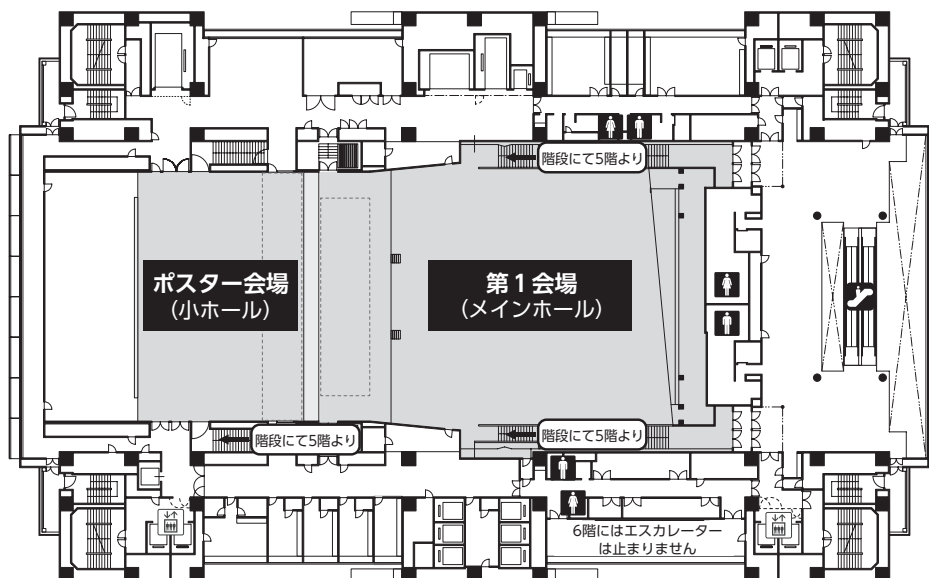

会場案内図

大阪国際会議場 (グランキューブ大阪) ・全体図

大阪国際会議場 (グランキューブ大阪) ・フロア図

3階

5階

6階

第1会場・ポスター会場へは、エレベーターもしくはエスカレーターで5階へ行き、階段をご利用ください。

7階

8階

10階

11階

12階

リーガロイヤルホテル大阪・フロア図

タワーウイング
Tower Wing

1階

ウエストウイング
West Wing