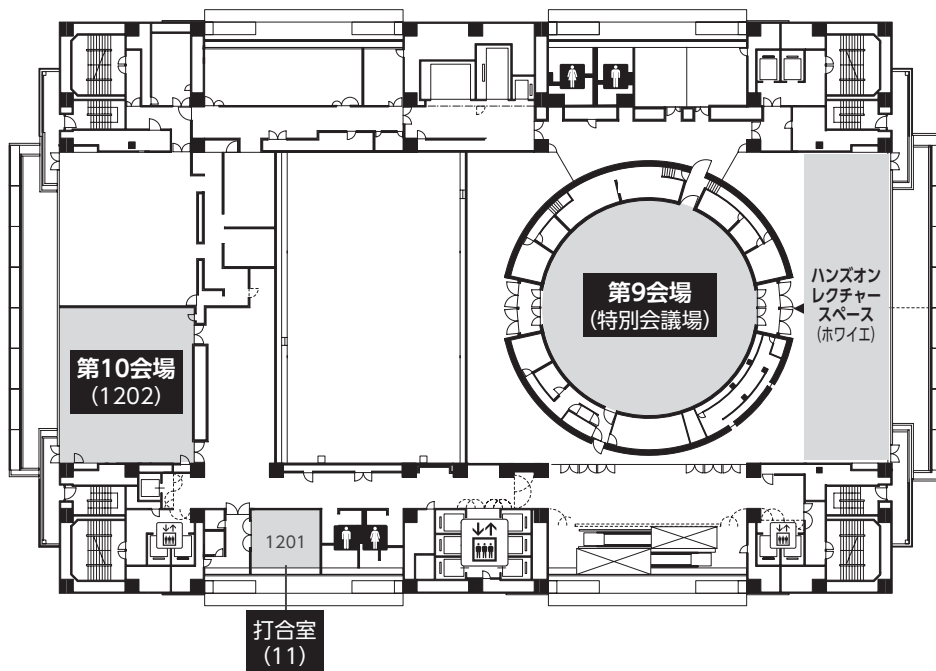

会場案内図

大阪国際会議場 (グランキューブ大阪) ・全体図

大阪国際会議場 (グランキューブ大阪) ・フロア図

3階

5階

6階

第1会場・ポスター会場へは、エレベーターもしくはエスカレーターで5階へ行き、階段をご利用ください。

7階

8階

10階

11階

12階

リーガロイヤルホテル大阪・フロア図

タワーウイング
Tower Wing

1階

ウエストウイング
West Wing

2階

3階
タワーウイング

ウエストウイング

6階

タワーウイング