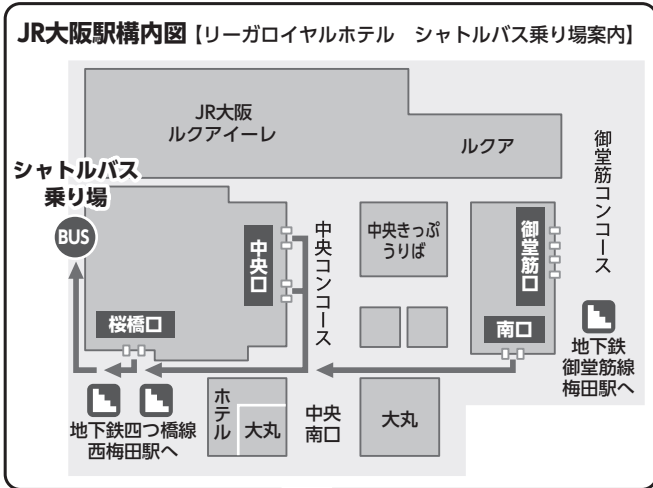

会場へのアクセス

【リーガロイヤルホテル大阪 シャトルバス】

JR大阪駅とリーガロイヤルホテル大阪間を運行しているホテルのシャトルバスです。

[RIHGA Royal Hotel Shuttle Bus Service] Route: JR Osaka Sta. ↔ RIHGA Royal Hotel Osaka

リーガロイヤルホテル シャトルバス

運行時間
 平日土日祝問わず
 7：45～10：00 /
 21：00～22：15 (15分間隔)
 10：00～21：00 (6分間隔)

所要時間
 約10分

乗車場所
 JR「大阪」駅 西側 (高架南寄り)

会場周辺駅

- 京阪電車中之島線「中之島」駅 2番出口すぐ
- JR環状線「福島」駅 徒歩15分
- JR東西線「新福島」駅 2、3番出口 徒歩10分
- 阪神電鉄「福島」駅 3番出口 徒歩10分
- 地下鉄「阿波座」駅 中央線1番、千日前線9番出口 徒歩15分