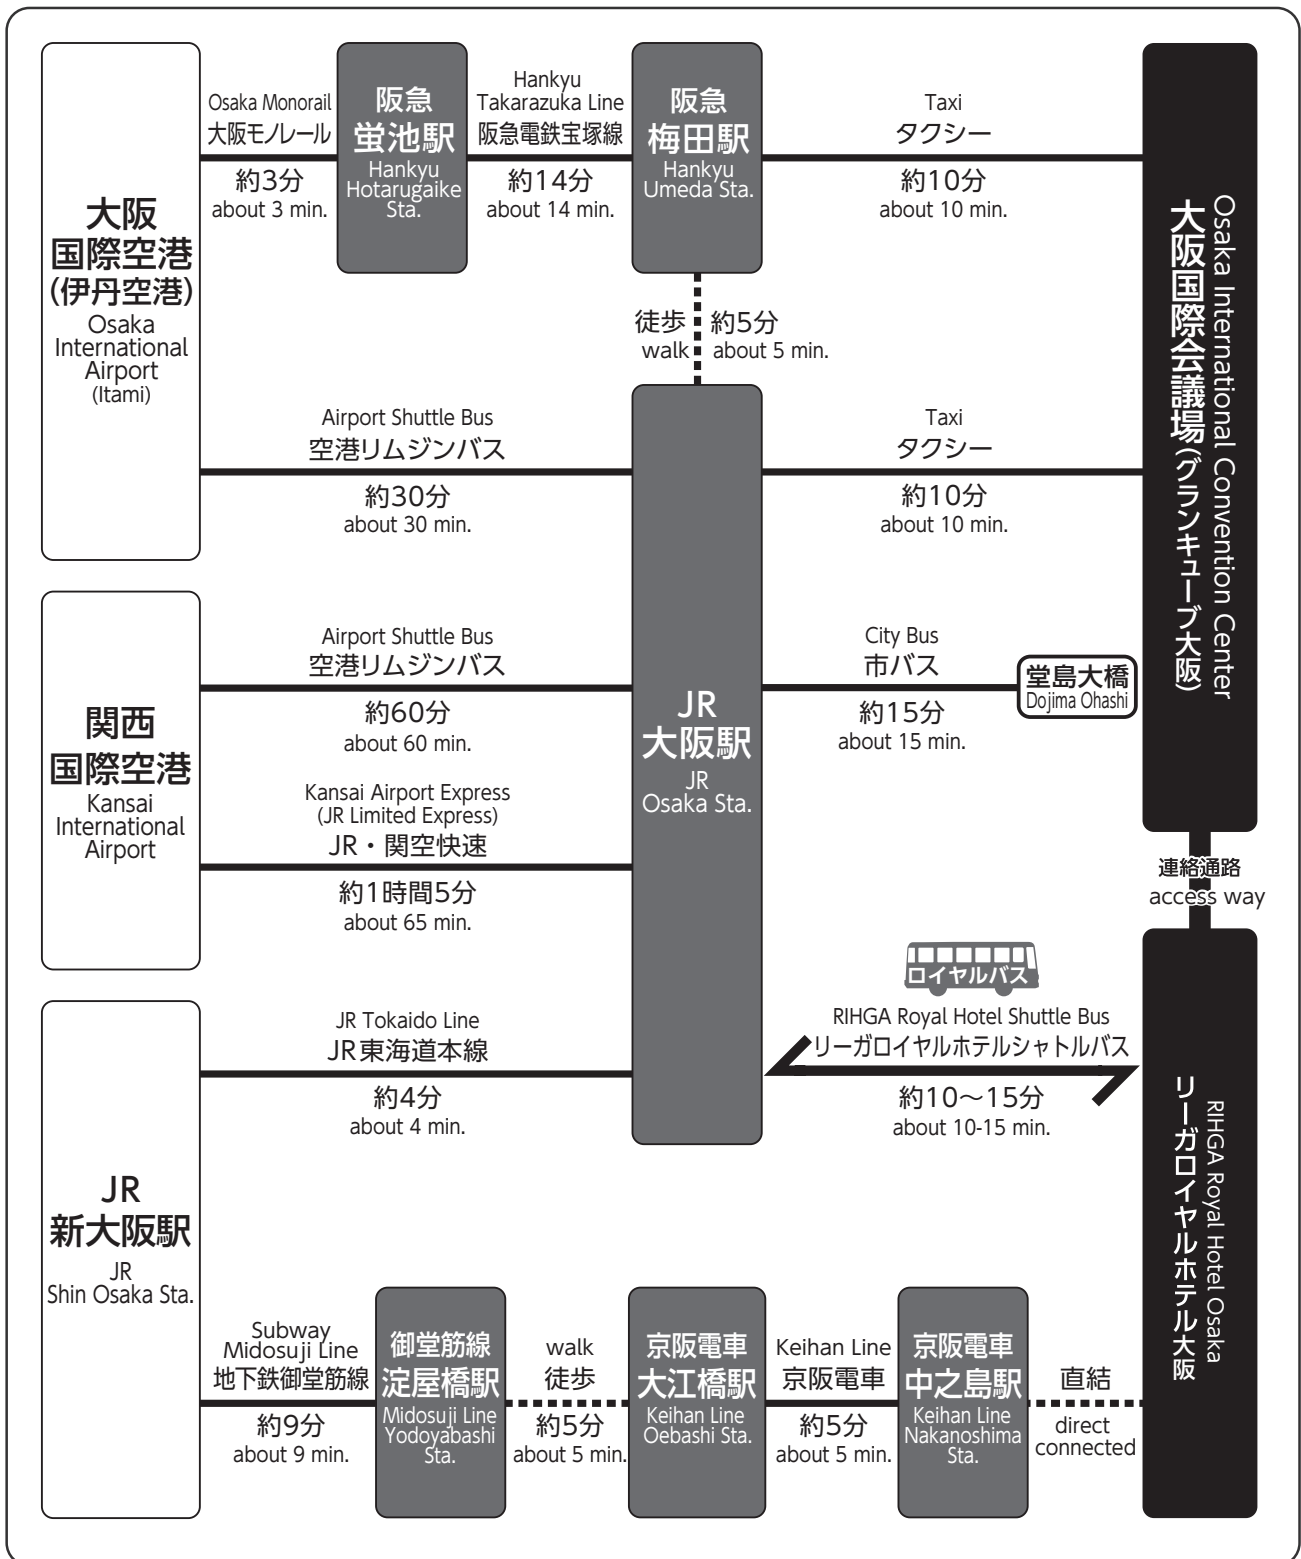

会場へのアクセス

【リーガロイヤルホテル大阪 シャトルバス】

JR大阪駅とリーガロイヤルホテル大阪間を運行しているホテルのシャトルバスです。

[RIHGA Royal Hotel Shuttle Bus Service] Route: JR Osaka Sta. ↔ RIHGA Royal Hotel Osaka

リーガロイヤルホテル シャトルバス

運行時間
 平日土日祝問わず
 7：45～10：00 /
 21：00～22：15 (15分間隔)
 10：00～21：00 (6分間隔)

所要時間
 約10分

乗車場所
 JR「大阪」駅 西側 (高架南寄り)

会場周辺駅

- 京阪電車中之島線「中之島」駅 2番出口すぐ
- JR環状線「福島」駅 徒歩15分
- JR東西線「新福島」駅 2、3番出口 徒歩10分
- 阪神電鉄「福島」駅 3番出口 徒歩10分
- 地下鉄「阿波座」駅 中央線1番、千日前線9番出口 徒歩15分