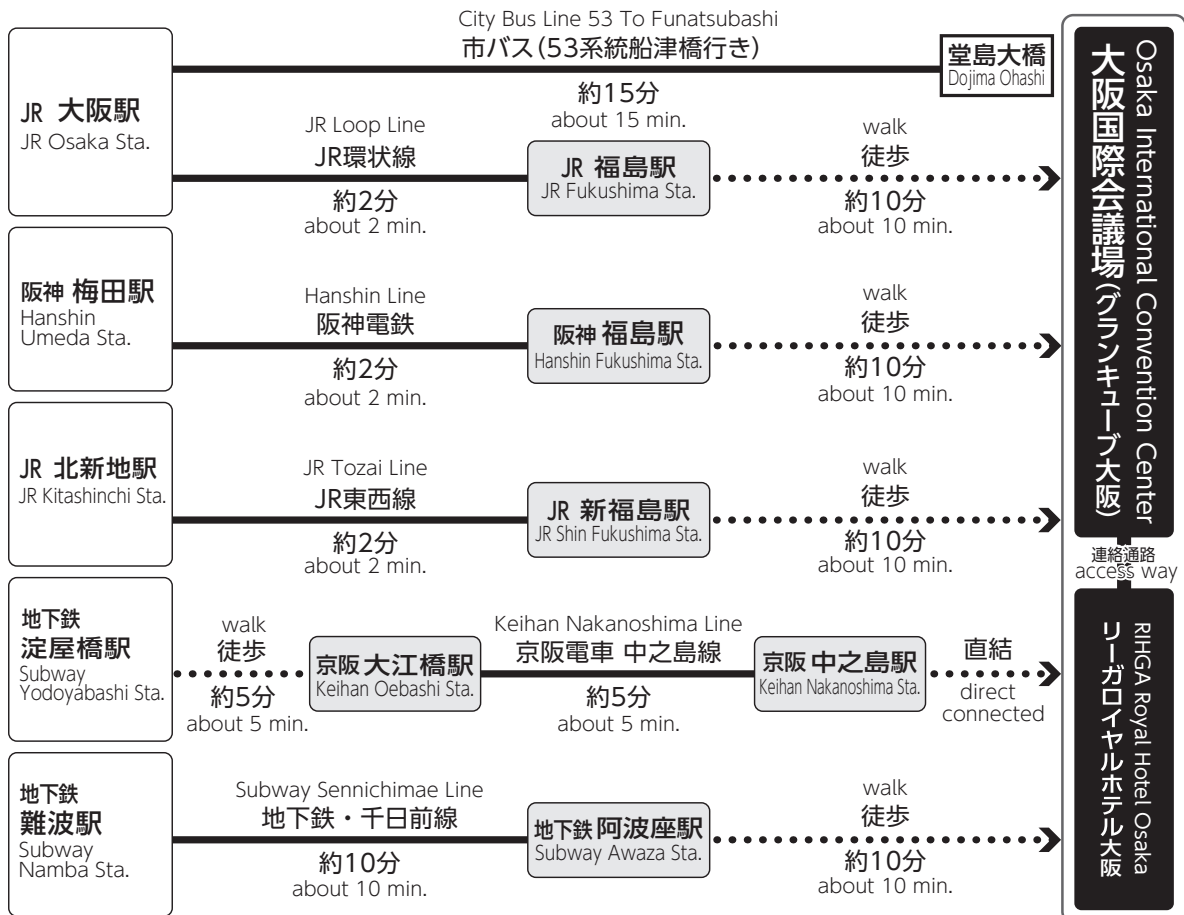

会場へのアクセス

【リーガロイヤルホテル大阪 シャトルバス】

JR大阪駅とリーガロイヤルホテル大阪間を運行しているホテルのシャトルバスです。

[RIHGA Royal Hotel Shuttle Bus Service] Route: JR Osaka Sta. ↔ RIHGA Royal Hotel Osaka

リーガロイヤルホテル シャトルバス

運行時間
 平日土日祝問わず
 7：45～10：00 /
 21：00～22：15 (15分間隔)
 10：00～21：00 (6分間隔)

所要時間
 約10分

乗車場所
 JR「大阪」駅 西側 (高架南寄り)

会場周辺駅

- 京阪電車中之島線「中之島」駅 2番出口すぐ
- JR環状線「福島」駅 徒歩15分
- JR東西線「新福島」駅 2、3番出口 徒歩10分
- 阪神電鉄「福島」駅 3番出口 徒歩10分
- 地下鉄「阿波座」駅 中央線1番、千日前線9番出口 徒歩15分