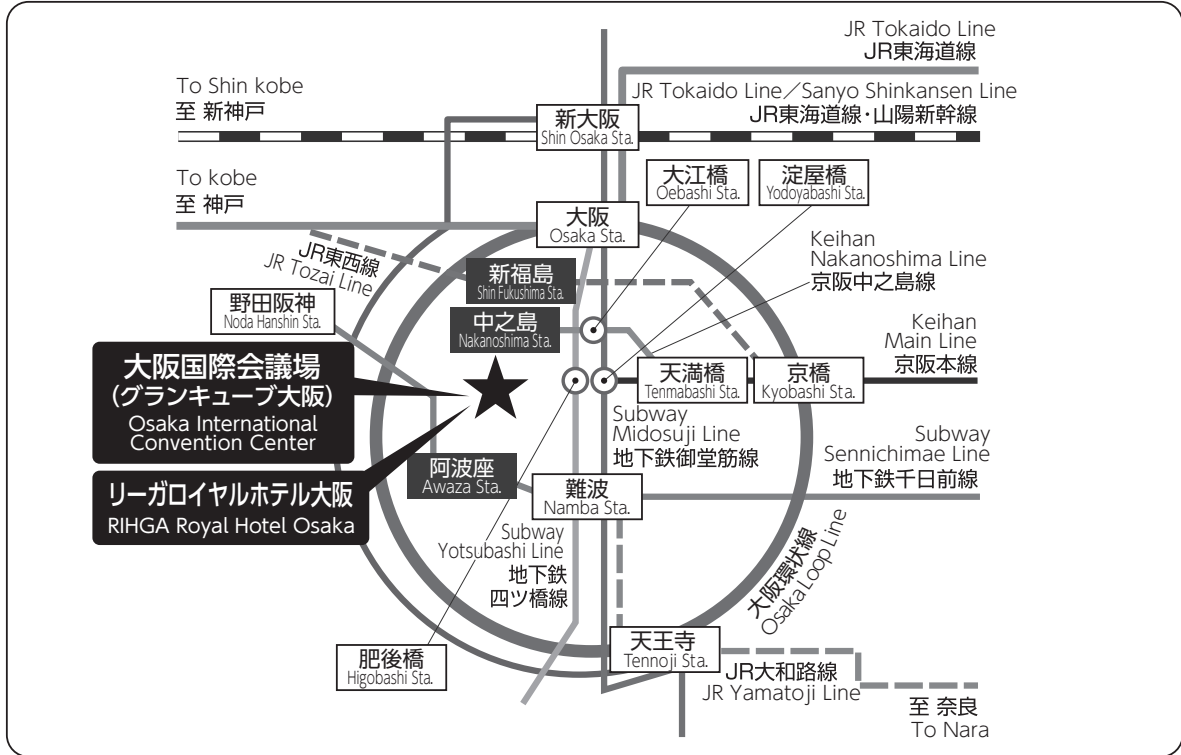

会場へのアクセス

【リーガロイヤルホテル大阪 シャトルバス】

JR大阪駅とリーガロイヤルホテル大阪間を運行しているホテルのシャトルバスです。

[RIHGA Royal Hotel Shuttle Bus Service] Route: JR Osaka Sta. ↔ RIHGA Royal Hotel Osaka

リーガロイヤルホテル シャトルバス

運行時間
 平日土日祝問わず
 7：45～10：00 /
 21：00～22：15 (15分間隔)
 10：00～21：00 (6分間隔)

所要時間
 約10分

乗車場所
 JR「大阪」駅 西側 (高架南寄り)

会場周辺駅

- 京阪電車中之島線「中之島」駅 2番出口すぐ
- JR環状線「福島」駅 徒歩15分
- JR東西線「新福島」駅 2、3番出口 徒歩10分
- 阪神電鉄「福島」駅 3番出口 徒歩10分
- 地下鉄「阿波座」駅 中央線1番、千日前線9番出口 徒歩15分